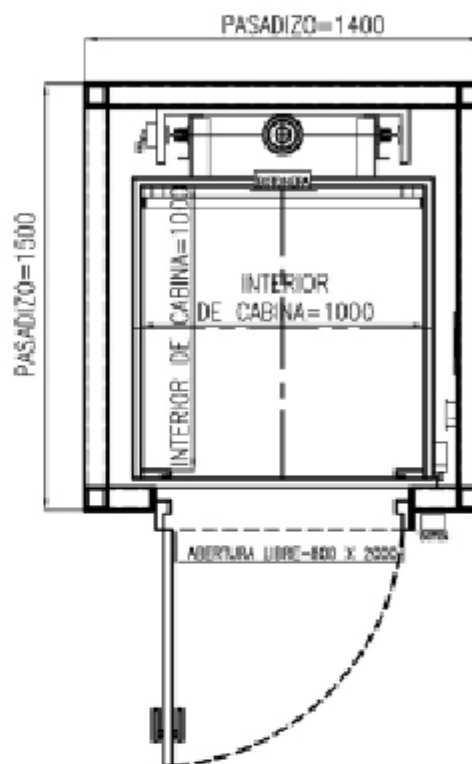

Especificaciones técnicas:

Cabina: 1000 x 1000 mm.

Tipología: Hidráulico Indirecto

Capacidad: 300 kg.

Velocidad: 16 m./min.

Tracción: 3 cables de acero ½"

Alcance: 3200 mm. (Máxima)

Potencia: 4 HP

Sala de Máquinas: Inmediata a pasadizo en parada inferior.

Bajo recorrido 1000 mm

Sobre recorrido 3200 mm

FLOW.
ASCENSORES

www.flowascensores.com

Boulonge Sur Mer 1005, Godoy Cruz. Mza

Flowascensores@outlook.com