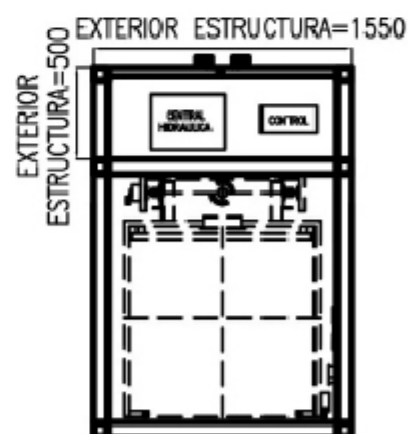

Ascensor Domiciliario HOME BASE HI

FLOW.
ASCENSORES

Especificaciones técnicas:

Cabina: 1000 x 1000 mm.

Tipología: Hidráulico Indirecto

Capacidad: 300 kg.

Velocidad: 16 m./min.

Tracción: 3 cables de acero ½"

Alcance: 3200 mm. (Máxima)

Potencia: 4 HP

Cabina: Chapa pintada

Puerta: Plegadiza tipo tablilla

Piso: Goma

Chasis con aisladores de alto impacto que garantizan un viaje sereno.

Iluminación tipo Led

Descenso de emergencia.

Placa electrónica para comando.

Sala de Máquinas: Inmediata a pasadizo en parada inferior.

Bajo recorrido 1000 mm

Sobre recorrido 3200 mm

FLOW.
ASCENSORES

www.flowascensores.com

Boulonge Sur Mer 1005, Godoy Cruz. Mza

Flowascensores@outlook.com